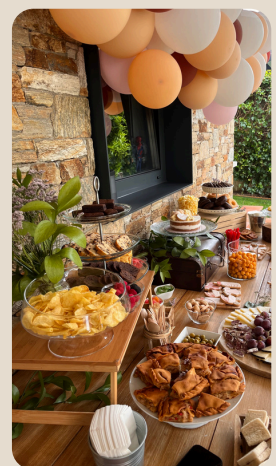

PACK ENDULZARTE

¿Quieres poner un toque dulce y único a un día tan especial? Nosotras nos encargamos de todo. Decoración, bollería y por supuesto chuches. Pon un rincón exclusivo y celebra la fiesta más top 📌. Animación y mesa dulce, ¡qué más se puede pedir!

Marca la diferencia desde 155€ + el pack de animación que te guste.

Te animamos a que nos consultes sin compromiso

www.nunutecuida.com

info@nunutecuida.com

653 863 411

Síguenos en

*Recuerda, la ratio es 1 monitora/ 10 niños a partir de 6 años.

1 monitora/ 8 niños cuando son menores de 6 años.