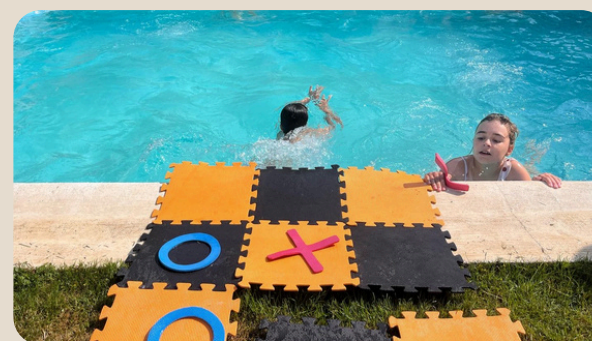

**Cumples diferentes,
para días especiales**

mumu
te cuida

mumu

te cuida

En Nunú te cuida trabajamos para que cada cumple sea diferente y divertido, por eso os ofrecemos varias opciones para que podáis elegir la que mejor se adapte :)

Las opciones que te damos, no son cerradas, podemos adaptarlas a lo que tú quieras.

LOS CUMPLES DE SIEMPRE

Incluye: maquillaje y tattoos (de rotus o purpurina), equipo de música y juegos dirigidos.

1 monitora/3 horas 153€ + iva
2 monitoras/3 horas 213€ + iva

Juegos de agua 4€/niñx.
Incluye: pistolas de agua, globos de agua y juegos variados.
Mínimo 35€.

CUMPLE ESPECIAL

Incluye: maquillaje y tattoos (de rotus o purpurina), equipo de música, juegos dirigidos y búsqueda del tesoro (Pokémon, piratas, dinosaurios, Sonic, ...)